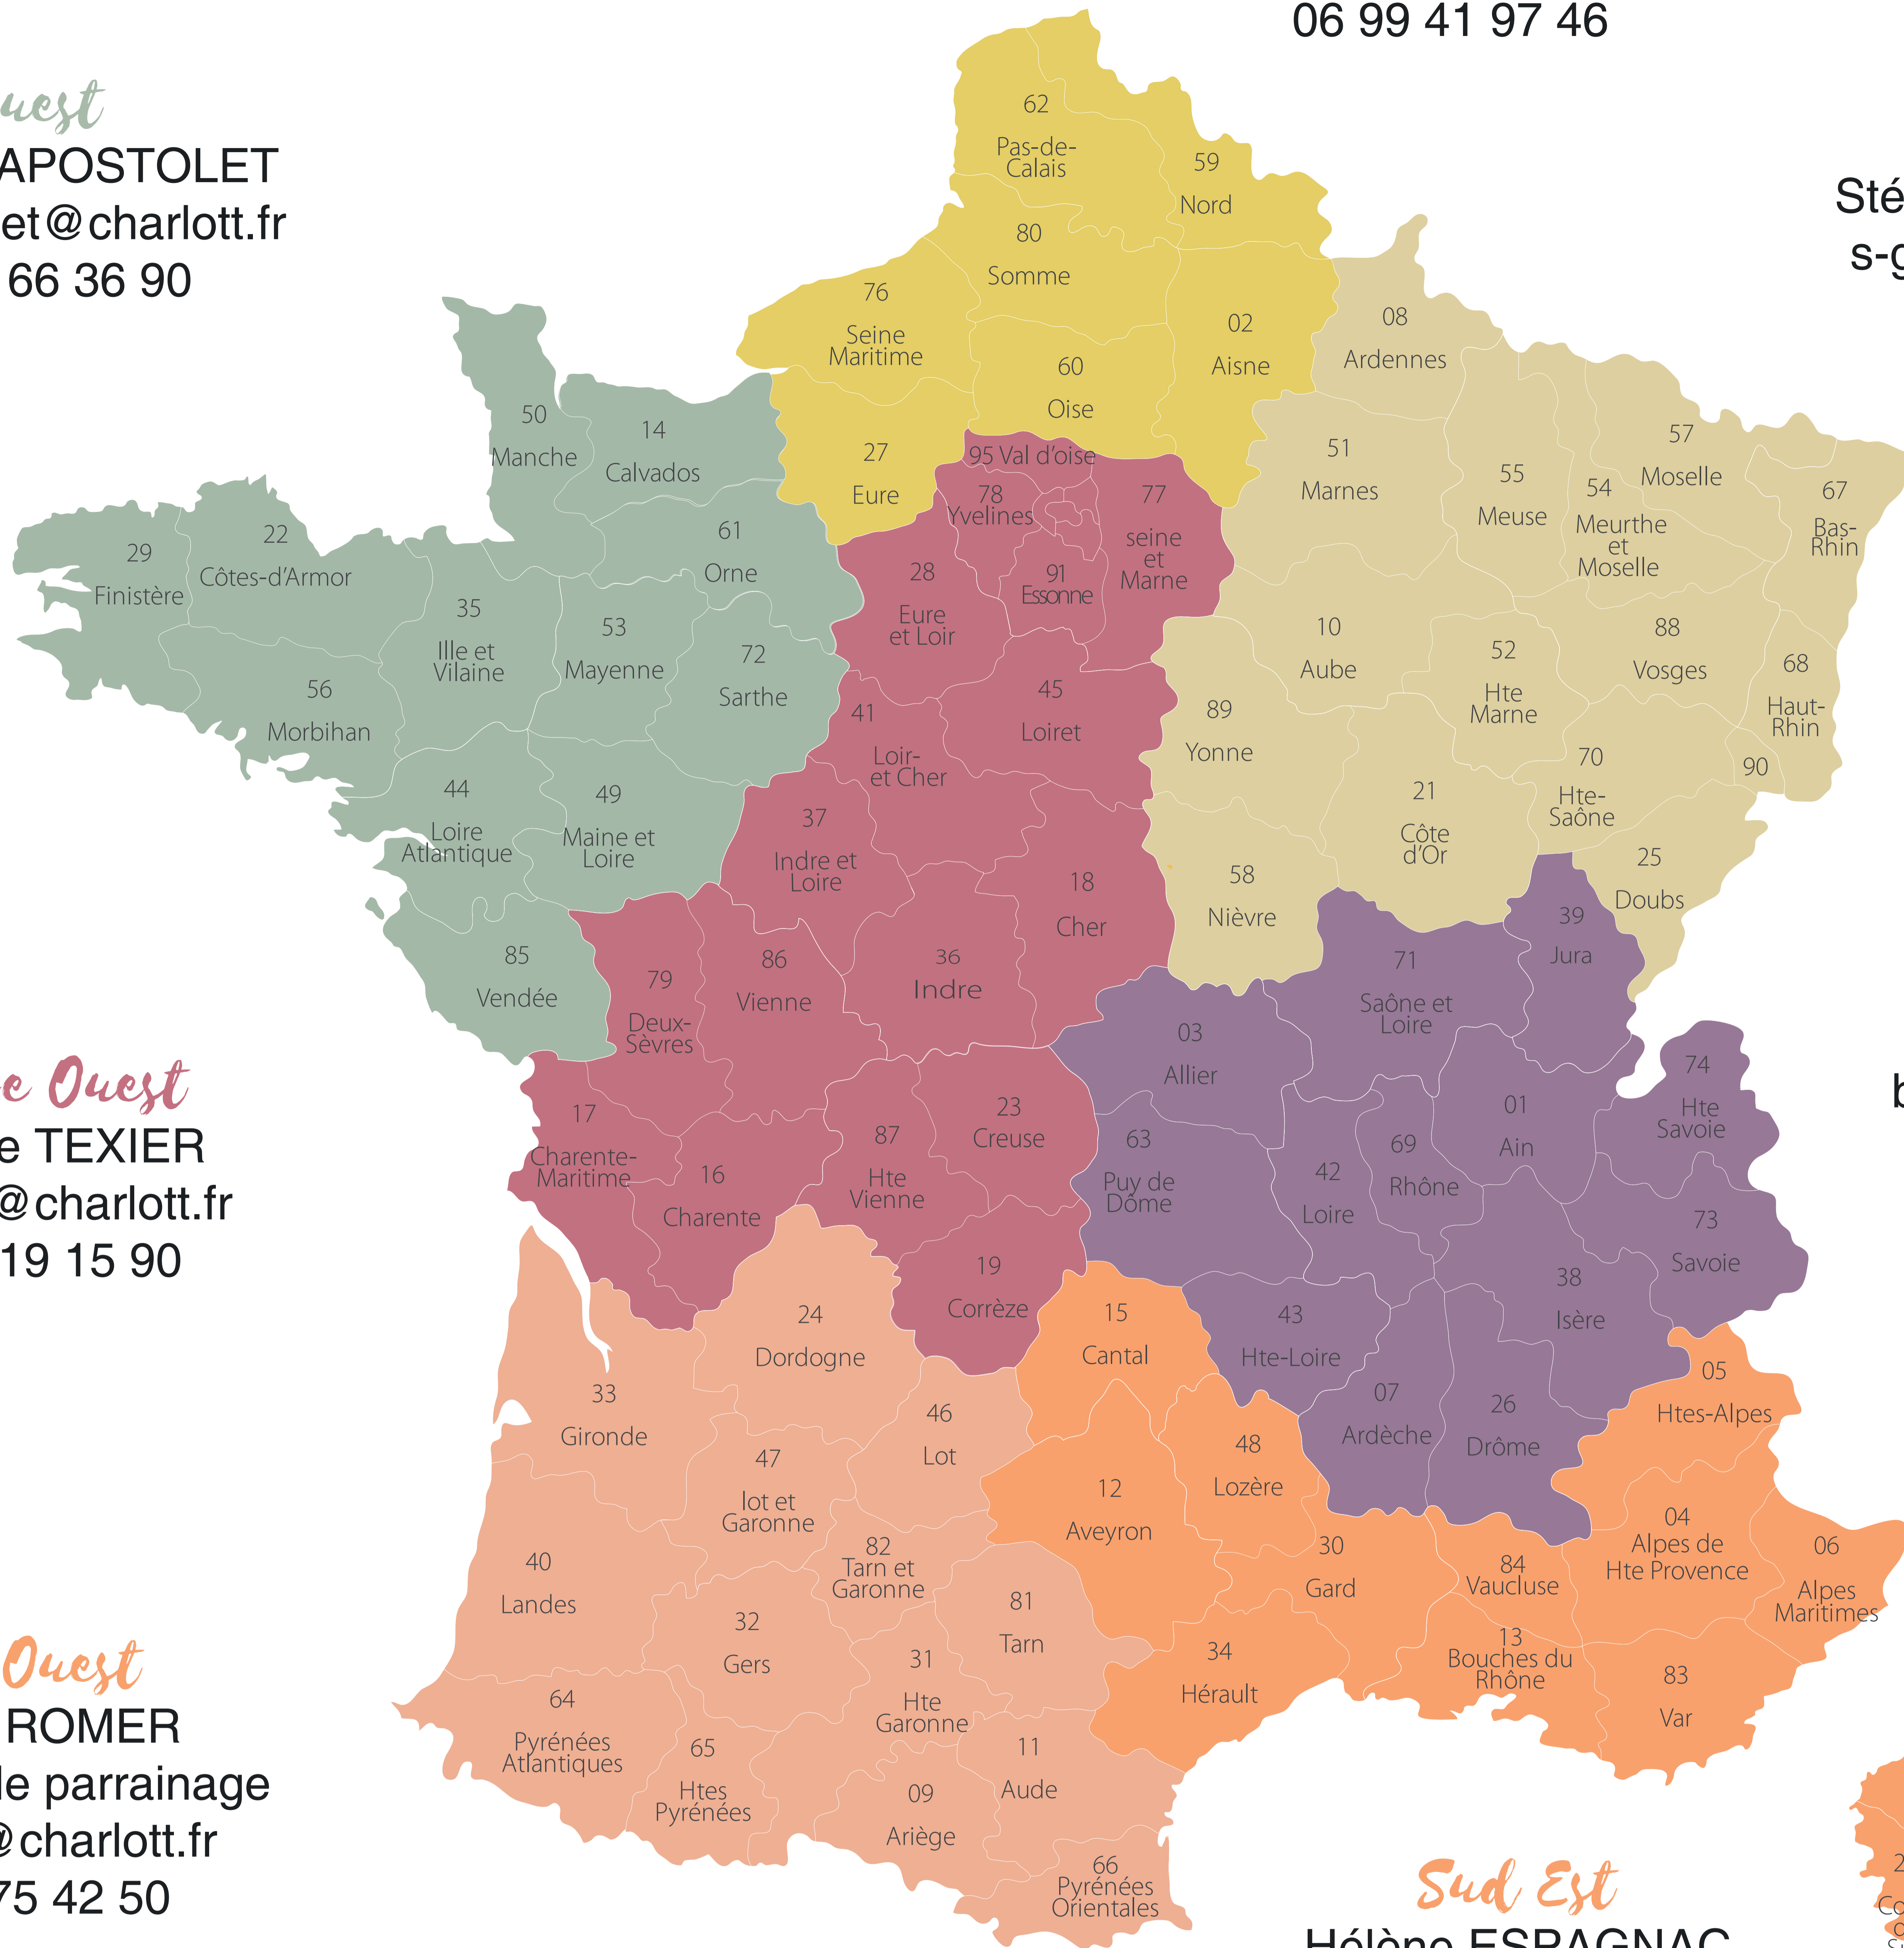

Nord

Yoann PARIN
y-parin@charlott.fr
06 99 41 97 46

Est

Stéphanie GUERVILLE
s-guerville@charlott.fr
06 63 21 08 63

Ouest

Mélanie LAPOSTOLET
m-lapostolet@charlott.fr
06 50 66 36 90

Centre Est

Barbara BOURNE
b-bourne@charlott.fr
06 61 45 67 47

Centre Ouest

Mathilde TEXIER
m-texier@charlott.fr
06 66 19 15 90

Sud Ouest

Sophie ROMER
Responsable parrainage
s-romer@charlott.fr
06 32 75 42 50

Sud Est

Hélène ESPAGNAC
helene.espagnac@gmail.com
06 10 04 16 80

Antilles

Réunion

Suisse

Belgique

Luxembourg

Sylvie BEAUPERTHUY
sylvie.beaupertuy@wanadoo.fr
+590 6 90 53 39 64

Martine GICOT
magicvd@gmail.com
+41 7 82 47 30 74

Pascale NOEL
p-noel@charlott.be
+32 4 99 90 08 94